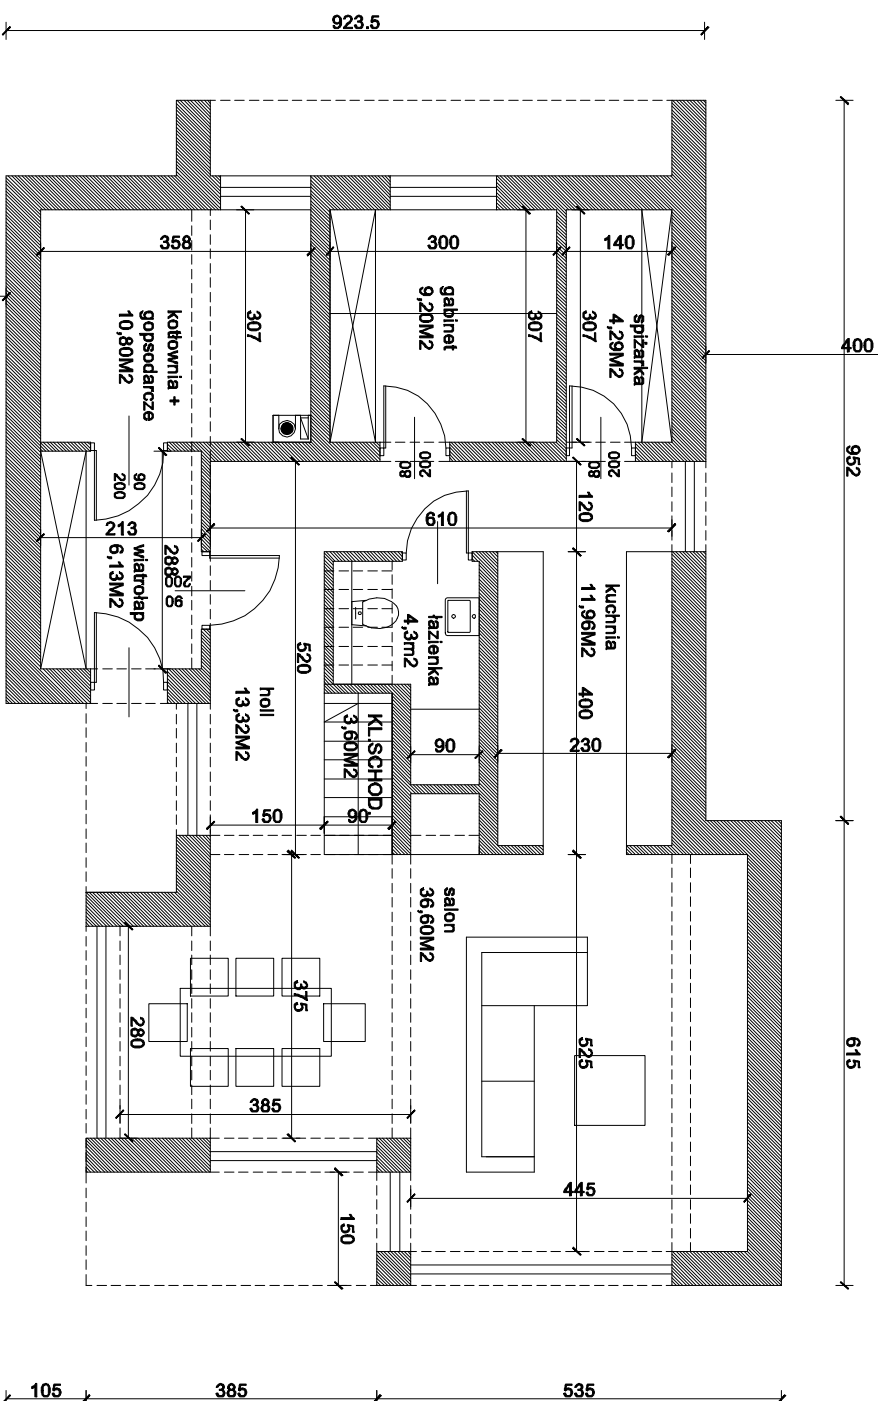

GRANICA DZIAŁKI

GRANICA DZIAŁKI

100,20m²
171m²

KONCEPCJA 3B

AWX2 / SIKORSKIEGO /10.02.2018

POW. 171M²