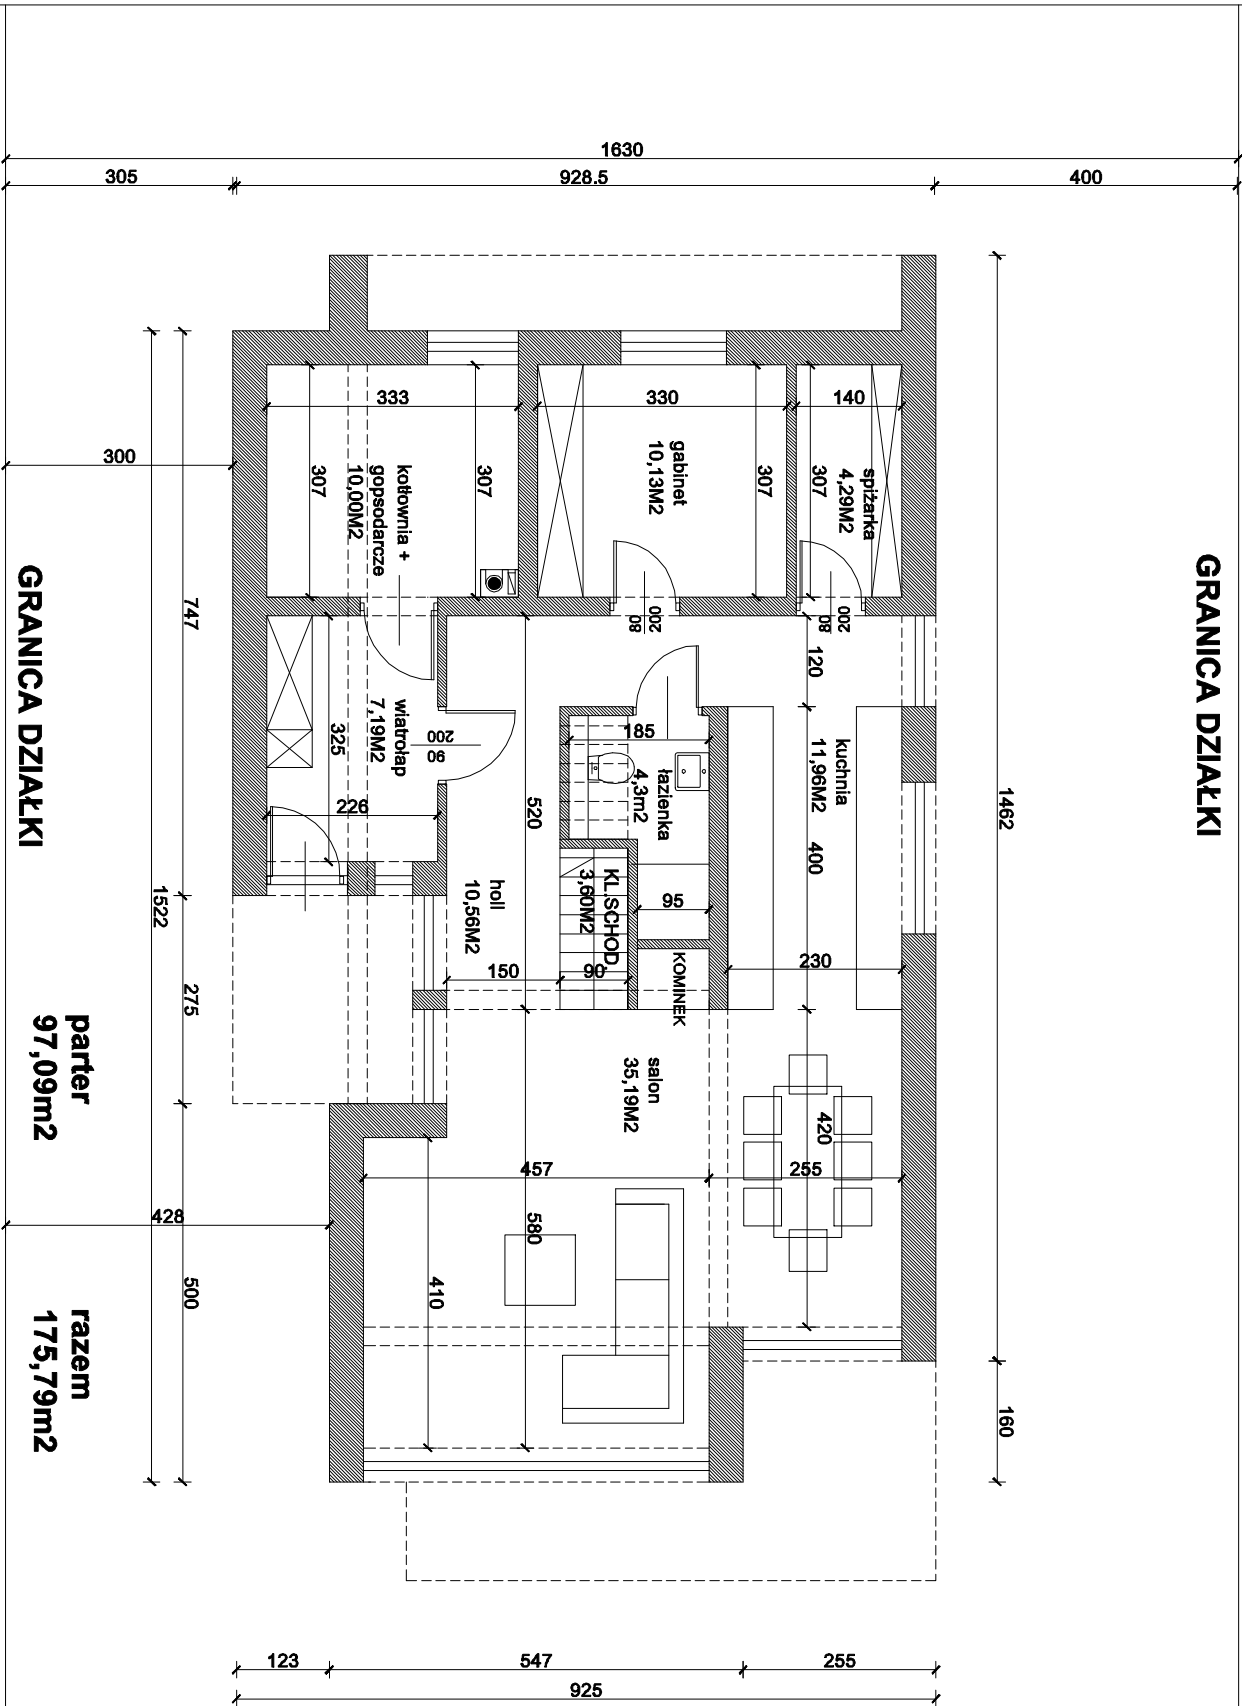

GRANICA DZIAŁKI

GRANICA DZIAŁKI

parter  
97,09m<sup>2</sup>

razem  
175,79m<sup>2</sup>

**KONCEPCJA 3A**  
AWX2 / SIKORSKIEGO /10.02.2018  
**POW. 175M<sup>2</sup>**