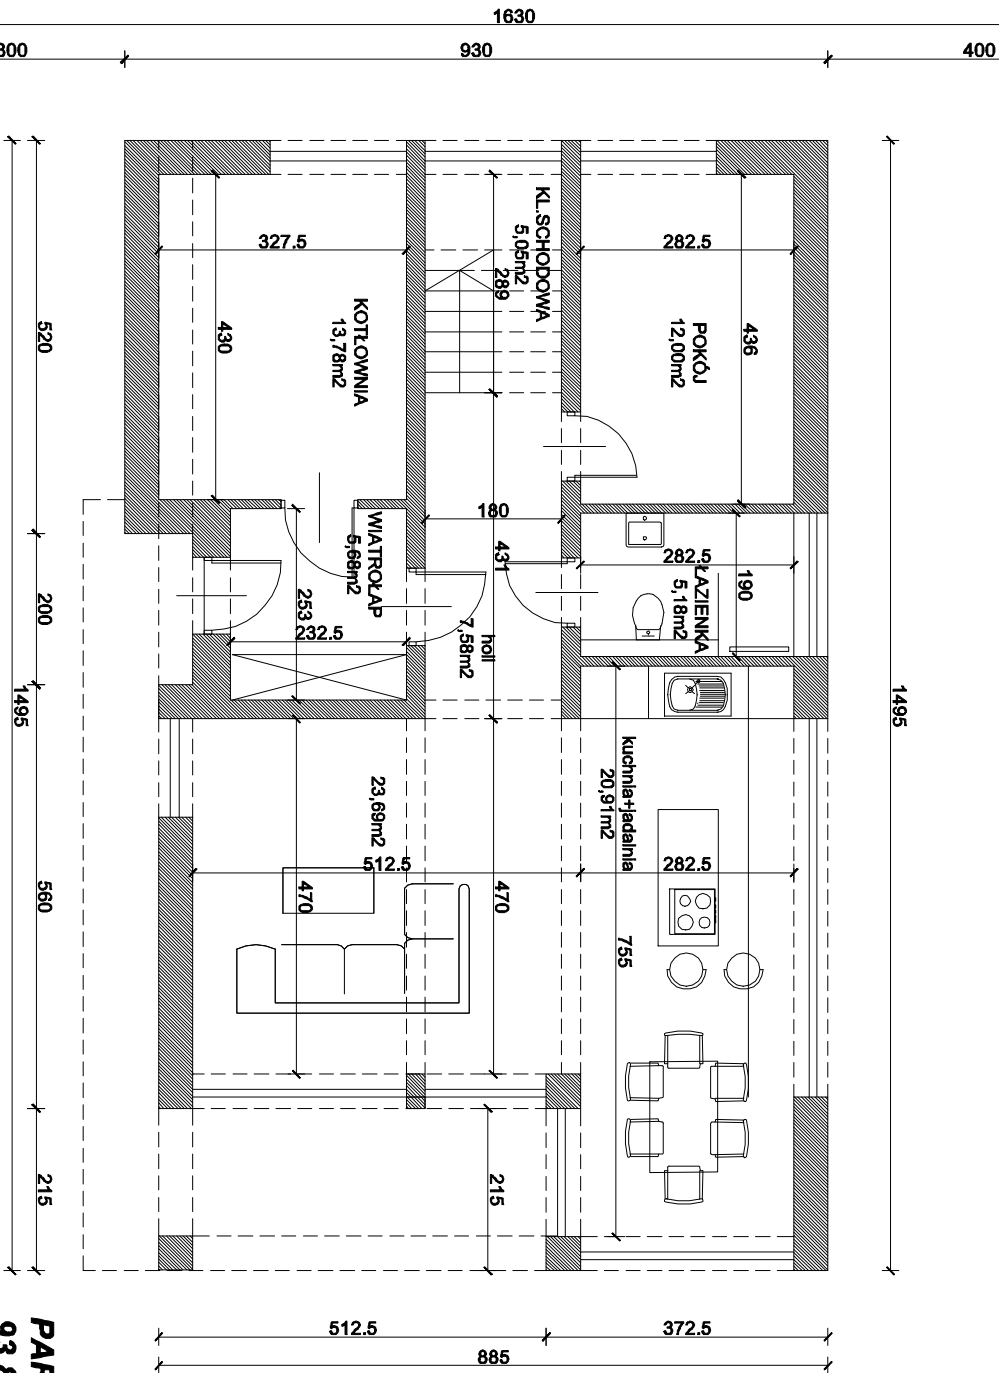

GRANICA DZIAŁKI

PARTER RAZEM
93,87m² 158,48m²

GRANICA DZIAŁKI

KONCEPCJA 2
AMX2 / SIKORSKIEGO /10.02.2018

POW. 158M²