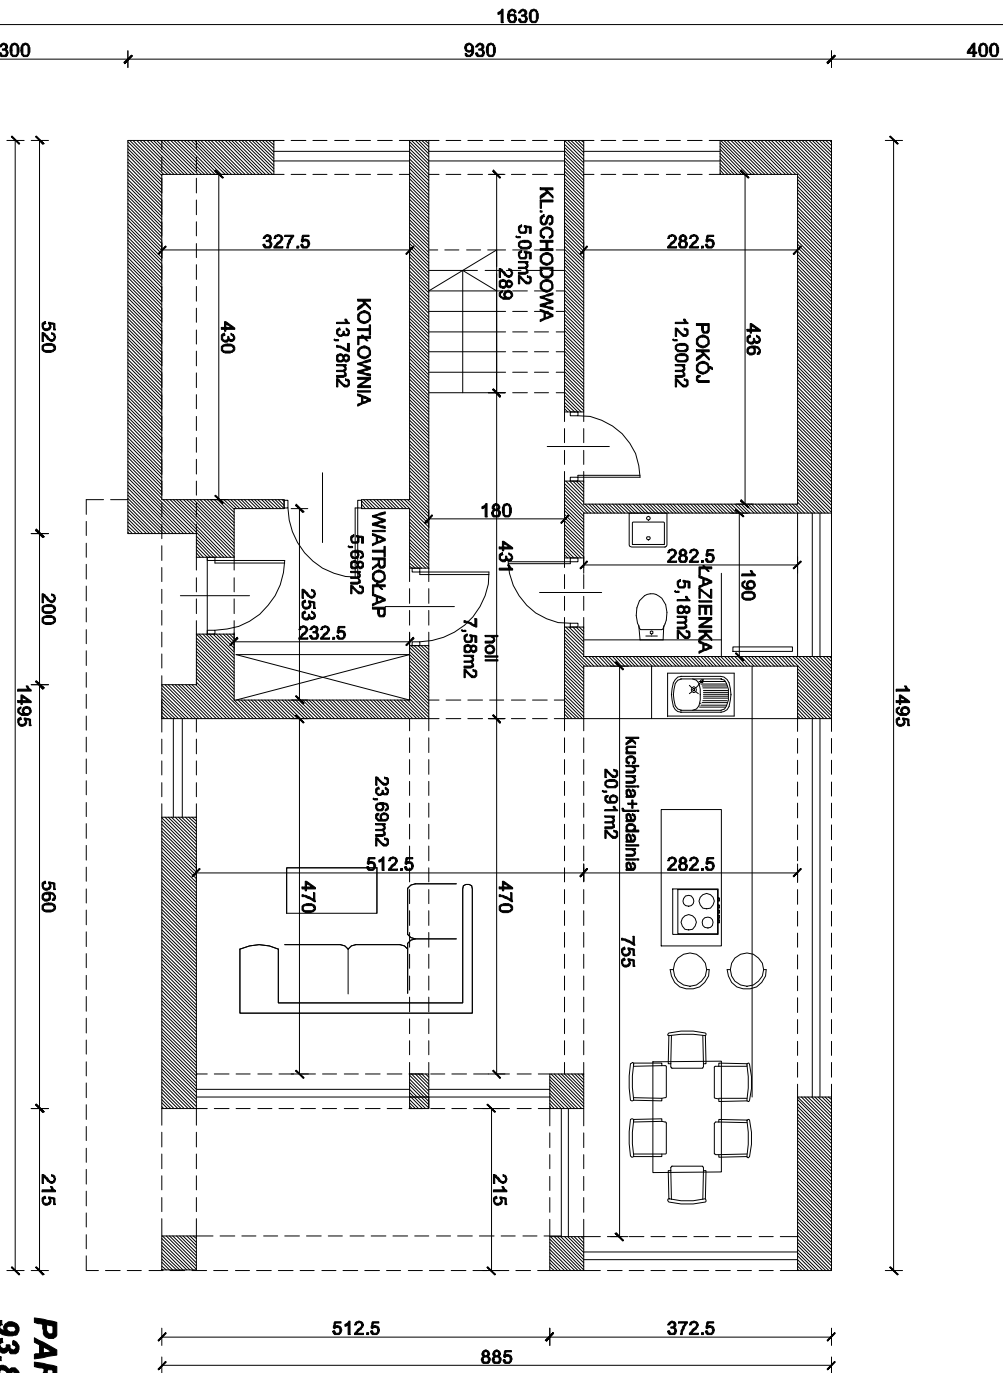

GRANICA DZIAŁKI

PARTER RAZEM
93,87m² 158,48m²

GRANICA DZIAŁKI

KONCEPCJA 2

AWX2 / SIKORSKIEGO /10.02.2018

POW. 158M²