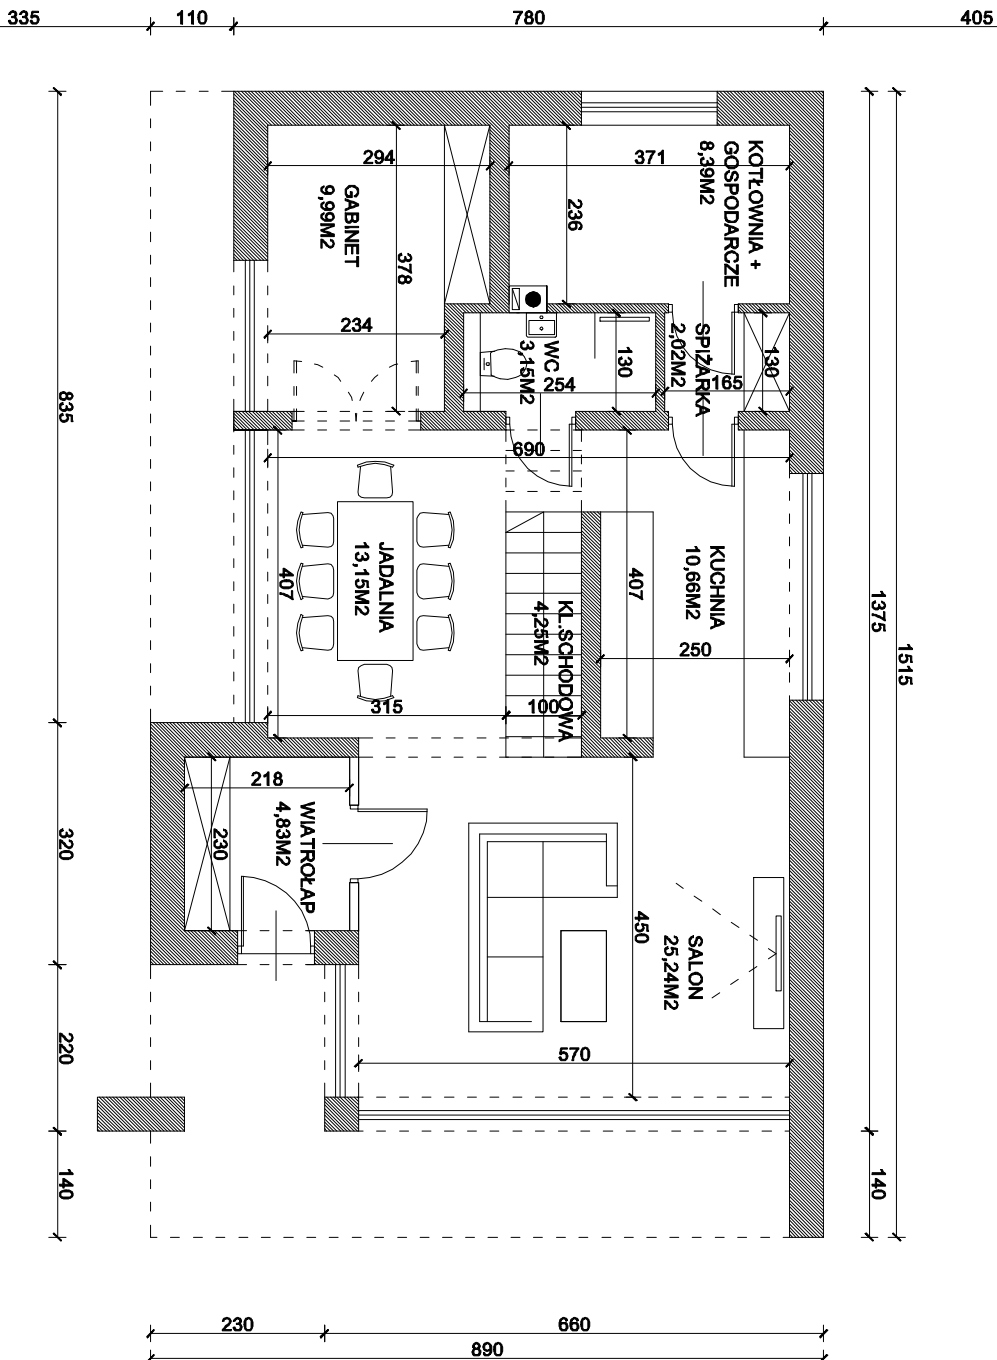

GRANICA DZIAŁKI

PARTER
86,86M²
151,27M²

GRANICA DZIAŁKI

KONCEPCJA 1
AWX2 / SIKORSKIEGO /10.02.2018
POW. 151M²